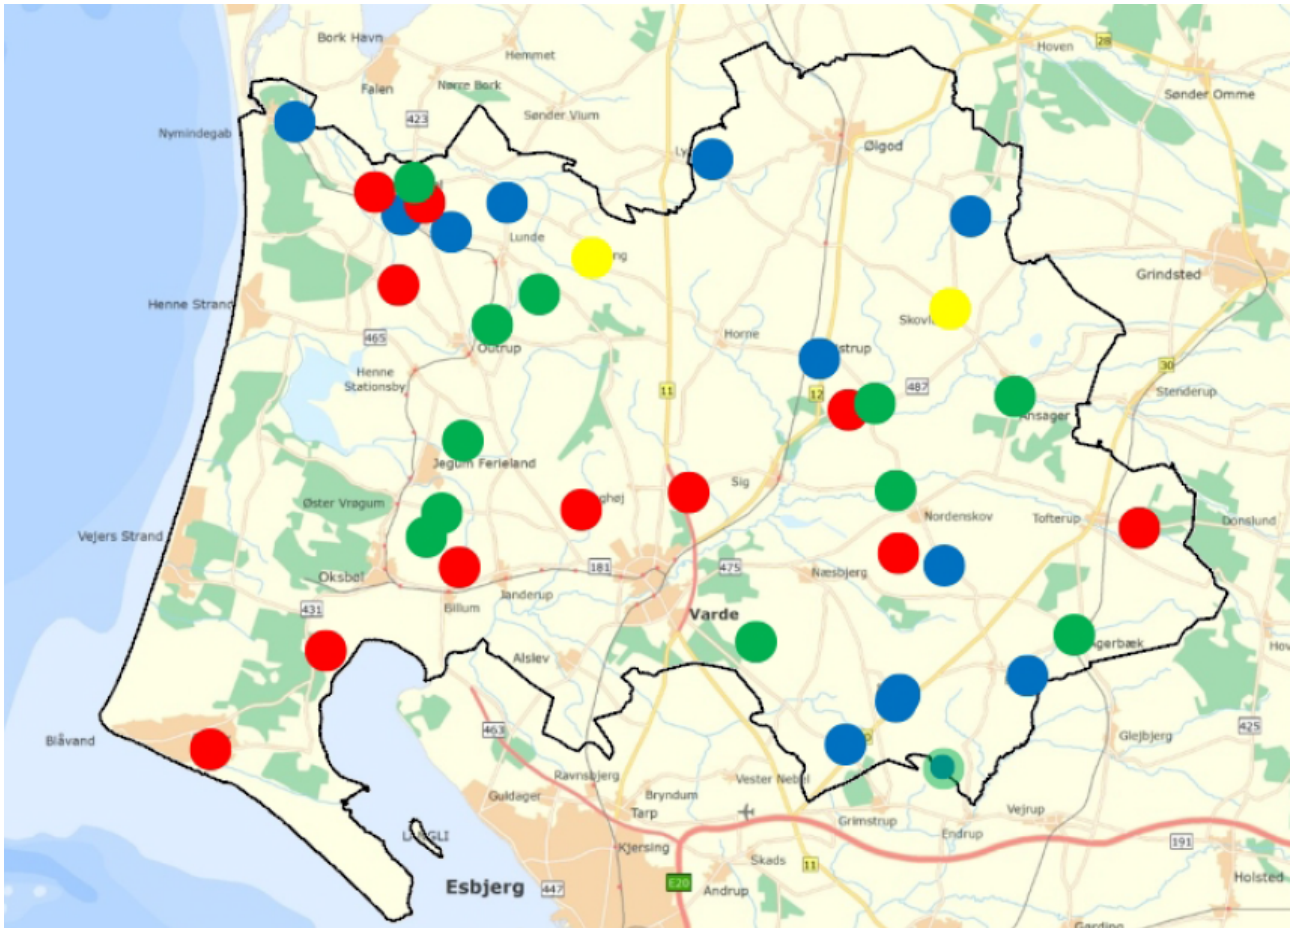

## Oversigtskort over Landsbyfornyelsespuljen i 2015

Signaturforklaring	
Blå	Nedrivning foretaget af Varde Kommune jf. ejeraftale
Grøn	Nedrivning foretaget af ejer med delvist tilskud
Gul	Nedrivning af erhvervsjendom foretaget af ejer med delvist tilskud
Rød	Tilskud til renovering